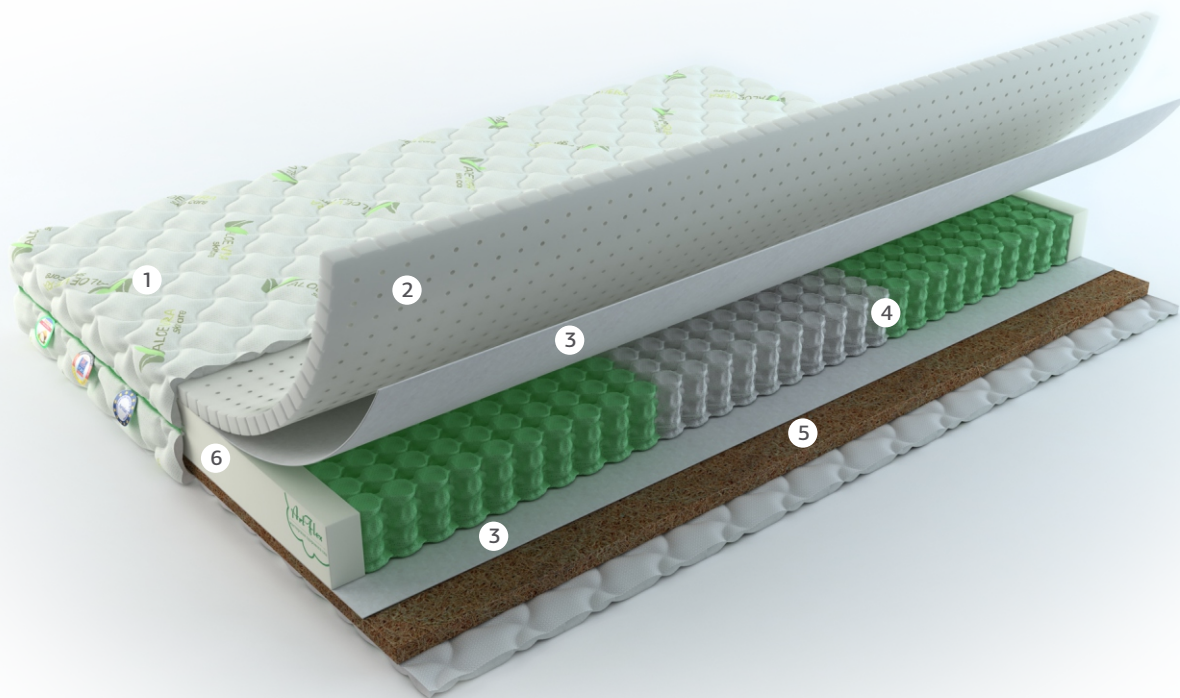

Коллекция **Art Flex**

Даффилд

- 1 Трикотажный чехол Алоэ Вера **Textus** (Польша)
- 2 Natural latex rolls **Artilat** (Бельгия) 3см
- 3 Защитный экран
- 4 Система пружин Deckvlies Standard 250 пружин/м² **Argo** (Германия)
- 5 Латексированная кокосовая койра **Enkev** (Голландия) 3см
- 6 Усиленный периметр **Vita Group** (Великобритания)
- H Высота матраса 19см