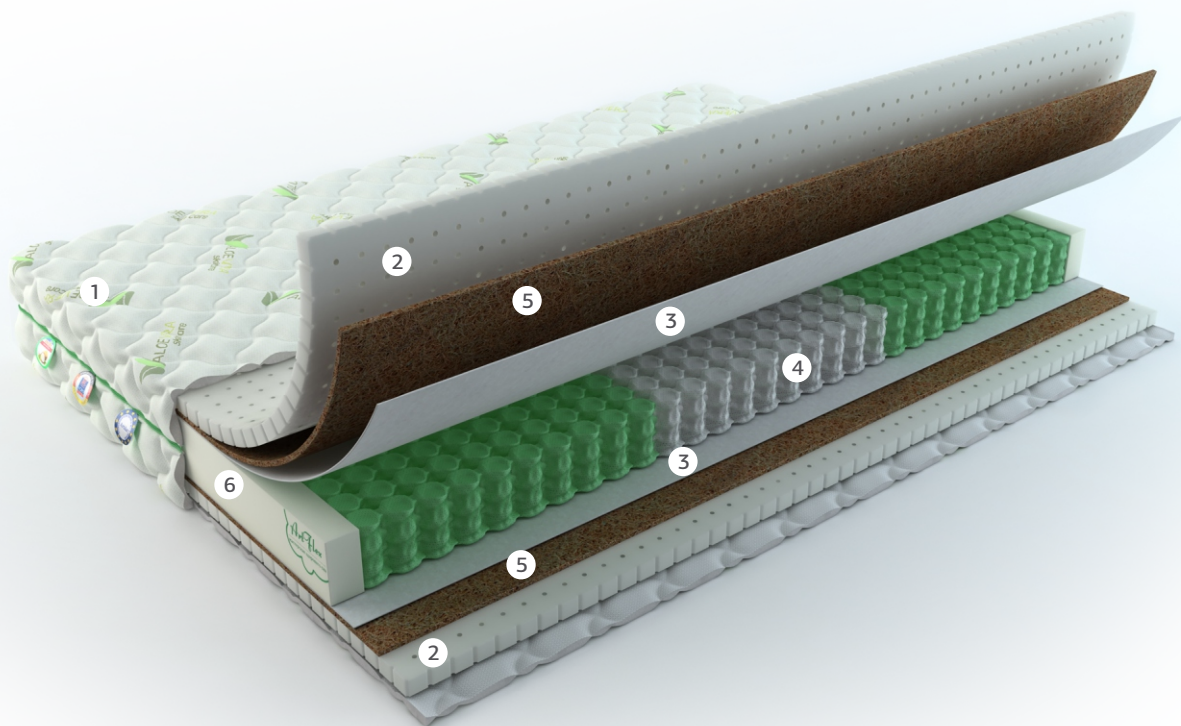

- 1 Трикотажный чехол Алоэ Вера **Textus** (Польша)
- 2 Профилированная высокоэластичная пена **Vita Group** (Великобритания) 3см
- 3 Защитный экран
- 4 Система пружин Deckvlies Standard 250 пружин/м² **Argo** (Германия)
- 5 Латексированная кокосовая койра **Enkev** (Голландия) 1см
- 6 Усиленный периметр **Vita Group** (Великобритания)
- H Высота матраса 20см

Коллекция **Art Flex**

Даффилд

- 1 Трикотажный чехол Алоэ Вера **Textus** (Польша)
- 2 Natural latex rolls **Artilat** (Бельгия) 3см
- 3 Защитный экран
- 4 Система пружин Deckvlies Standard 250 пружин/м² **Argo** (Германия)
- 5 Латексированная кокосовая койра **Enkev** (Голландия) 3см
- 6 Усиленный периметр **Vita Group** (Великобритания)
- H Высота матраса 19см

Коллекция **Art Flex**

Анвенг

- 1 Трикотажный чехол Алоэ Вера **Textus** (Польша)
- 2 Natural latex rolls **Artilat** (Бельгия) 3см
- 3 Защитный экран
- 4 Система пружин Deckvlies Standard 250 пружин/м² **Argo** (Германия)
- 5 Латексированная кокосовая койра **Enkev** (Голландия) 1 см
- 6 Усиленный периметр **Vita Group** (Великобритания)
- H Высота матраса 21 см