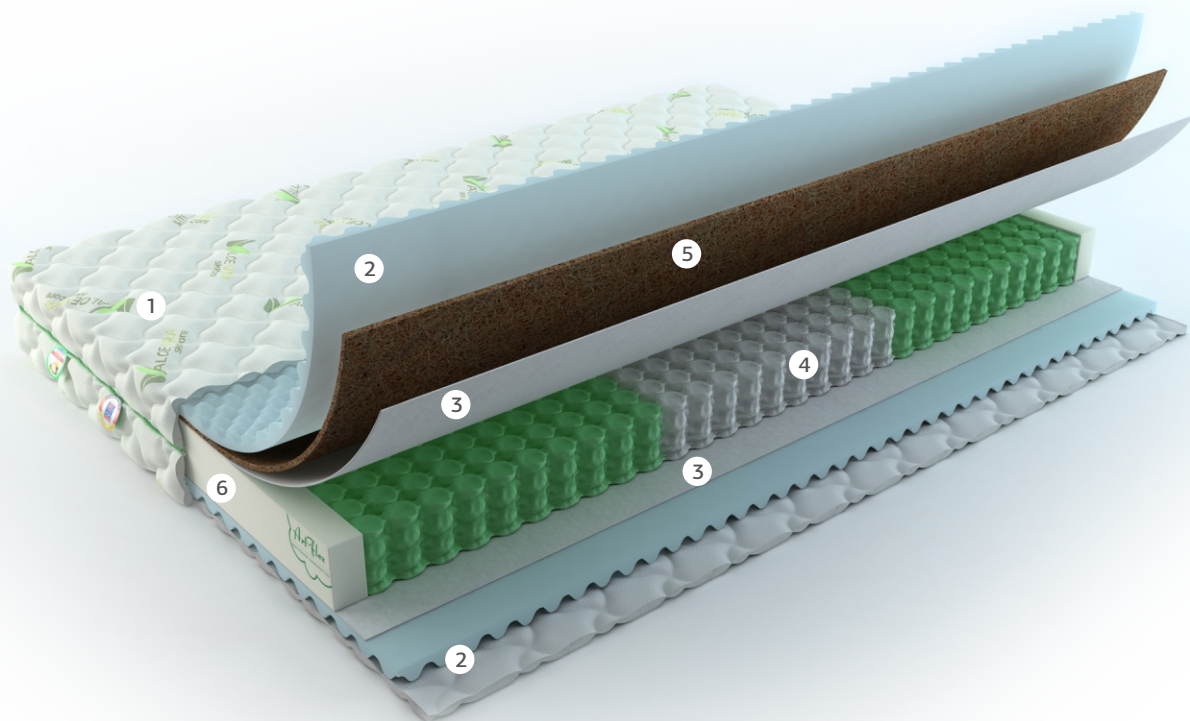

ENKEV
natural fibres

Стандартное исполнение

Коллекция **Art Flex**

Чехол
Алоэ Вера

Чехол с
молнией

Стирка
возможна

Коллекция **Art Flex**

Ланден

- 1 Трикотажный чехол Алоэ Вера **Textus** (Польша)
- 2 Профилированная высокоэластичная пена **Vita Group** (Великобритания) 3см
- 3 Защитный экран
- 4 Система пружин Deckvlies Standard 250 пружин/м² **Argo** (Германия)
- 5 Латексированная кокосовая койра **Enkev** (Голландия) 1см
- 6 Усиленный периметр **Vita Group** (Великобритания)
- H Высота матраса 20см