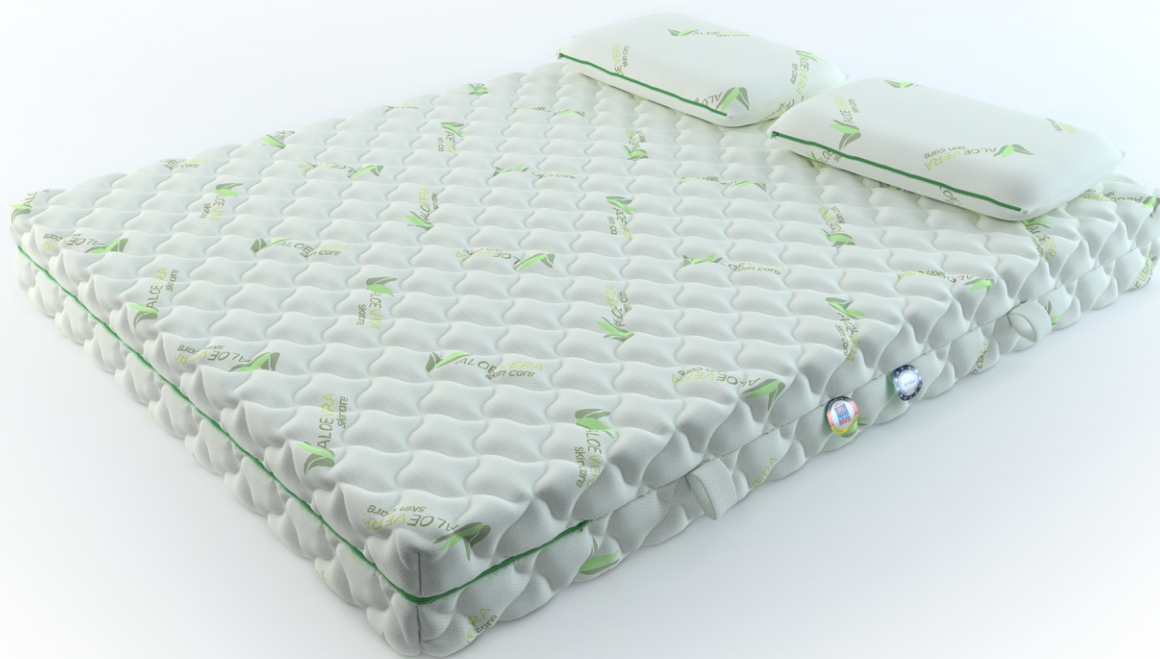

Стандартное исполнение

Коллекция **Art Flex**

Чехол
Алоэ Вера

Чехол с
молнией

Стирка
возможна