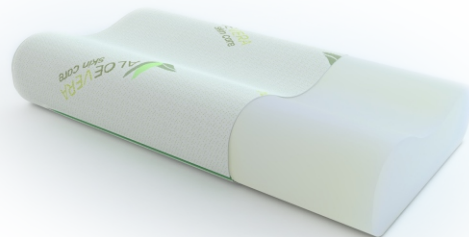

Коллекция **Art Flex**
Наматрасник Алоэ Вера

- 1 Трикотажный чехол Алоэ Вера **Textus** (Польша)
- 2 Memory Schaum с массажным эффектом **Vita Group** (Великобритания) 6см
- 3 Эластичные резинки для фиксации наматрасника
- H Высота наматрасника 6см

Rollmatratze рекомендует

Коллекция Art Flex

Подушка Канталь

Подушка из вязкоэластичной пены "Memory Schaum" эргономичной формы. 100% поддержка шейных позвонков в правильном анатомическом положении.

Подушка Ла Рош

Универсальная анатомическая подушка классической формы из вязкоэластичной пены "Memory Schaum" с микромассажным эффектом. Не требует времени для привыкания.

Наволочка
Алоэ Вера

В целях улучшения качества и потребительских свойств продукции ООО “РоллМатрац” оставляет за собой право изменять модификации, варианты исполнения, цветовые решения моделей матрасов, подушек, оснований и любых других товаров, выпускаемых под брендом RollMatratze.