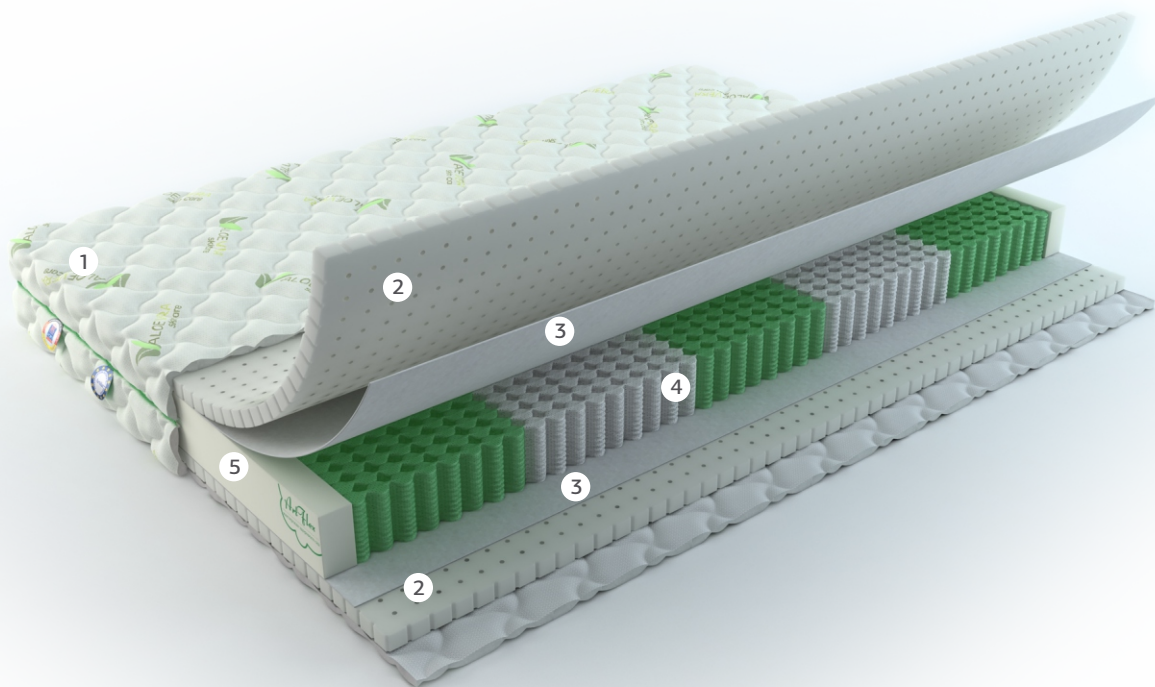

Коллекция **Art Flex**

Солара

- 1 Трикотажный чехол Алоэ Вера **Textus** (Польша)
- 2 Naturalный латекс Rolls **Artilat** (Бельгия) 3см
- 3 Защитный экран
- 4 Система пружин Punktoflaex 1000S 515 пружин/м² **Argo** (Германия)
- 5 Латексированная кокосовая койра **Enkev** (Голландия) 1см
- 6 Усиленный периметр **Vita Group** (Великобритания)
- H Высота матраса 21 см

Коллекция **Art Flex**

Бельвуар

- 1 Трикотажный чехол Алоэ Вера **Textus** (Польша)
- 2 Natural latex Rolls **Artilat** (Бельгия) 3см
- 3 Защитный экран
- 4 Система пружин Punktoflaex 1000S 515 пружин/м² **Argo** (Германия)
- 5 Усиленный периметр **Vita Group** (Великобритания)
- H Высота матраса 20 см