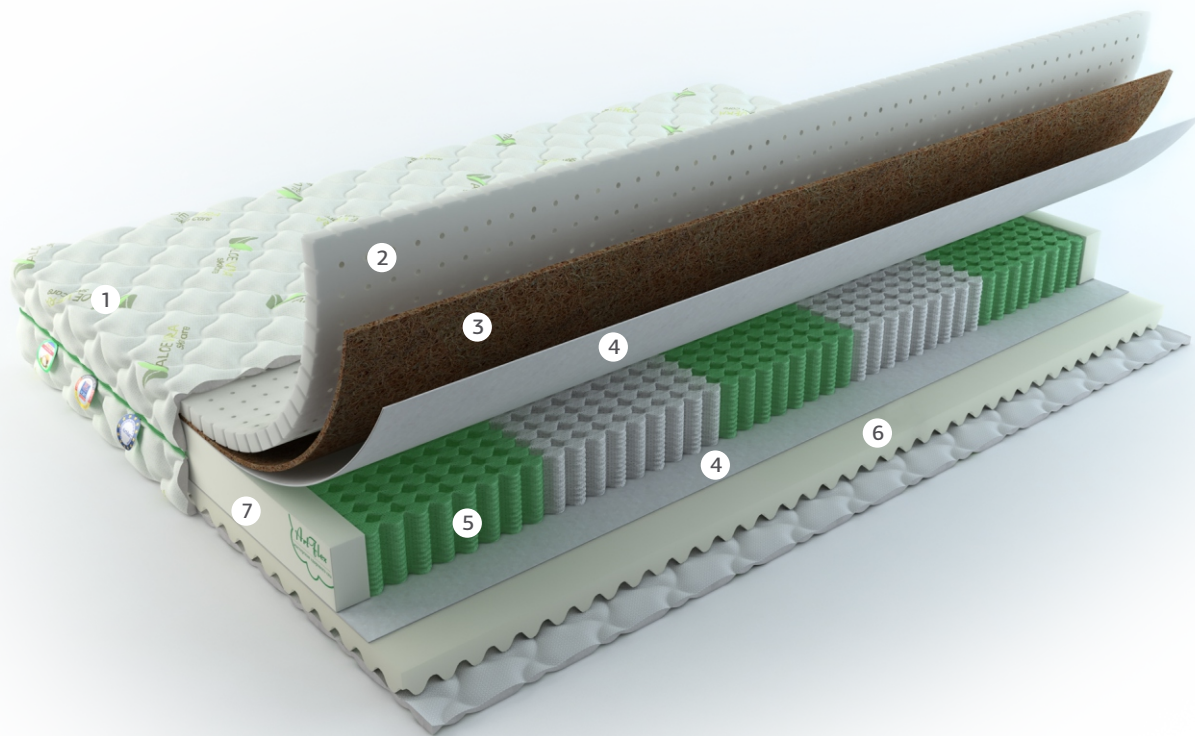

Коллекция **Art Flex**

Авиньон

1. 1 Трикотажный чехол Алоэ Вера **Textus** (Польша)
  2. 2 Natural latex Rolls **Artilat** (Бельгия) 3см
  3. 3 Латексированная кокосовая койра **Enkev** (Голландия) 1см
  4. 4 Защитный экран
  5. 5 Система пружин Punktoflaex 1000S 515 пружин/м² **Argo** (Германия)
  6. 6 Memory Schaum с массажным эффектом **Vita Group** (Великобритания) 6см
  7. 7 Усиленный периметр **Vita Group** (Великобритания)
2. H Высота матраса 23 см