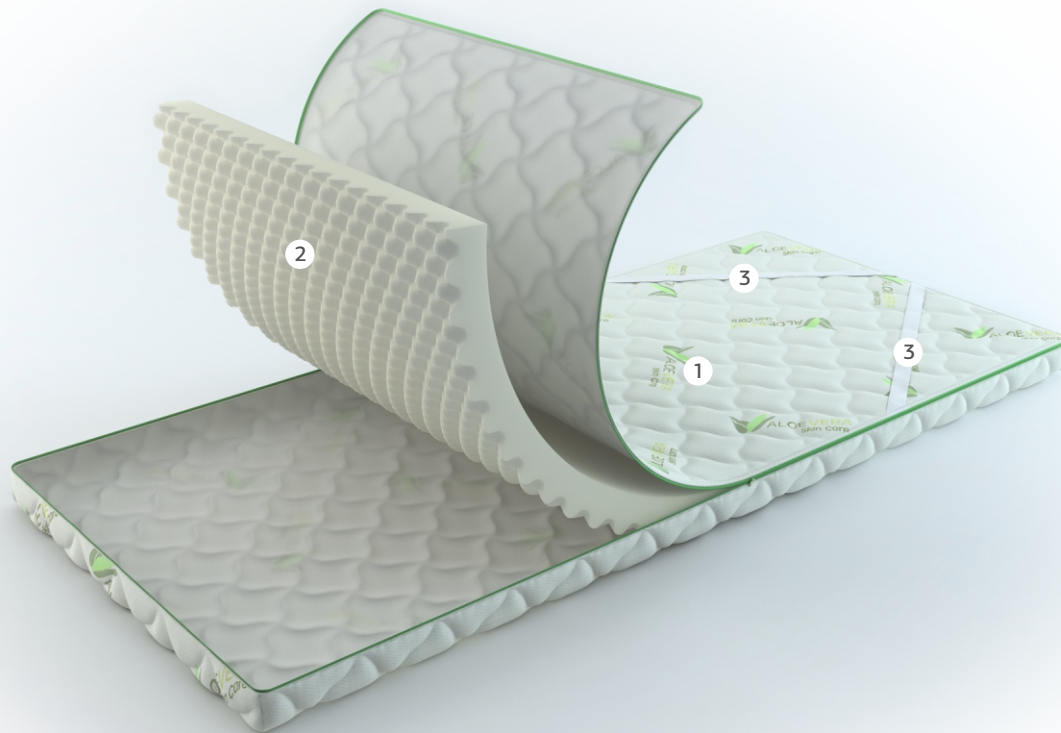

Коллекция **Art Flex**
Наматрасник Алоэ Вера

- 1 Трикотажный чехол Алоэ Вера **Textus** (Польша)
- 2 Memory Schaum с массажным эффектом **Vita Group** (Великобритания) 6см
- 3 Эластичные резинки для фиксации наматрасника
- H Высота наматрасника 6см