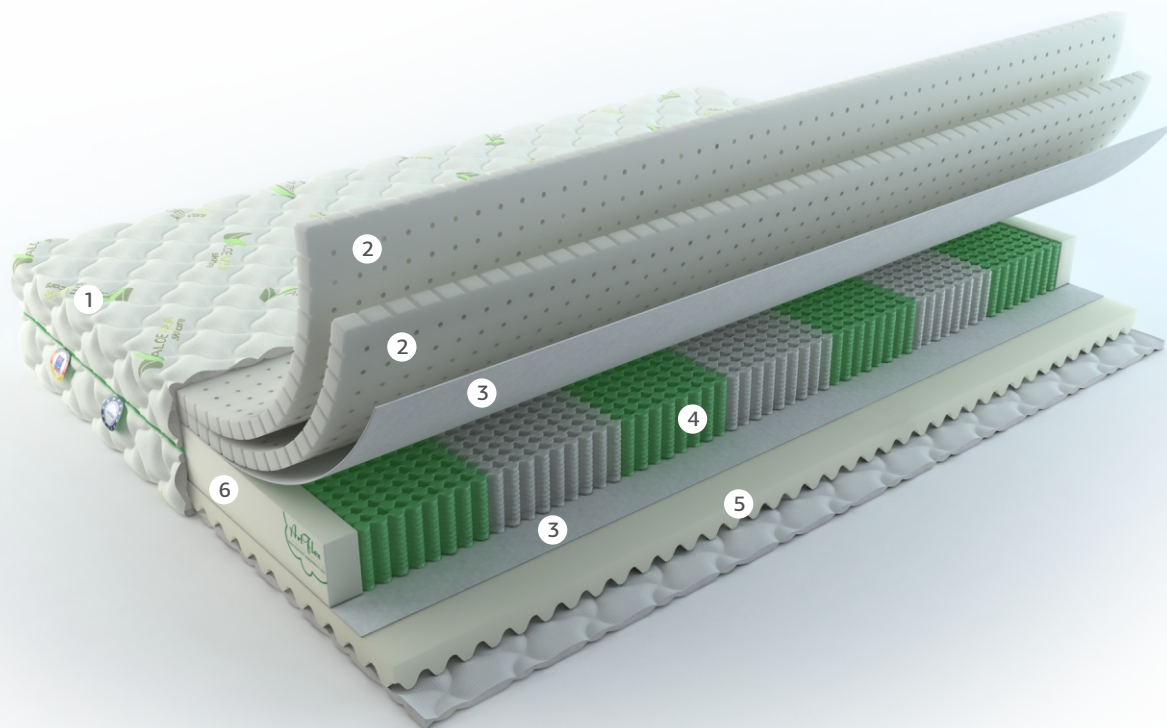

Коллекция **Art Flex**

Авиньон

- 1 Трикотажный чехол Алоэ Вера **Textus** (Польша)
 - 2 Natural latex Rolls **Artilat** (Бельгия) 3см
 - 3 Латексированная кокосовая койра **Enkev** (Голландия) 1см
 - 4 Защитный экран
 - 5 Система пружин Punktoflaex 1000S 515 пружин/м² **Argo** (Германия)
 - 6 Memory Schaum с массажным эффектом **Vita Group** (Великобритания) 6см
 - 7 Усиленный периметр **Vita Group** (Великобритания)
- H Высота матраса 23 см

Коллекция **Art Flex**

Лемвиг

- 1 Трикотажный чехол Алоэ Вера **Textus** (Польша)
- 2 Naturalный латекс Rolls **Artilat** (Бельгия) 3см
- 3 Защитный экран
- 4 Система пружин Punktoflaex 2000S 1030 пружин/м² **Argo** (Германия)
- 5 Memory Schaum с массажным эффектом **Vita Group** (Великобритания) 6см
- 6 Усиленный периметр **Vita Group** (Великобритания)
- H Высота матраса 25 см