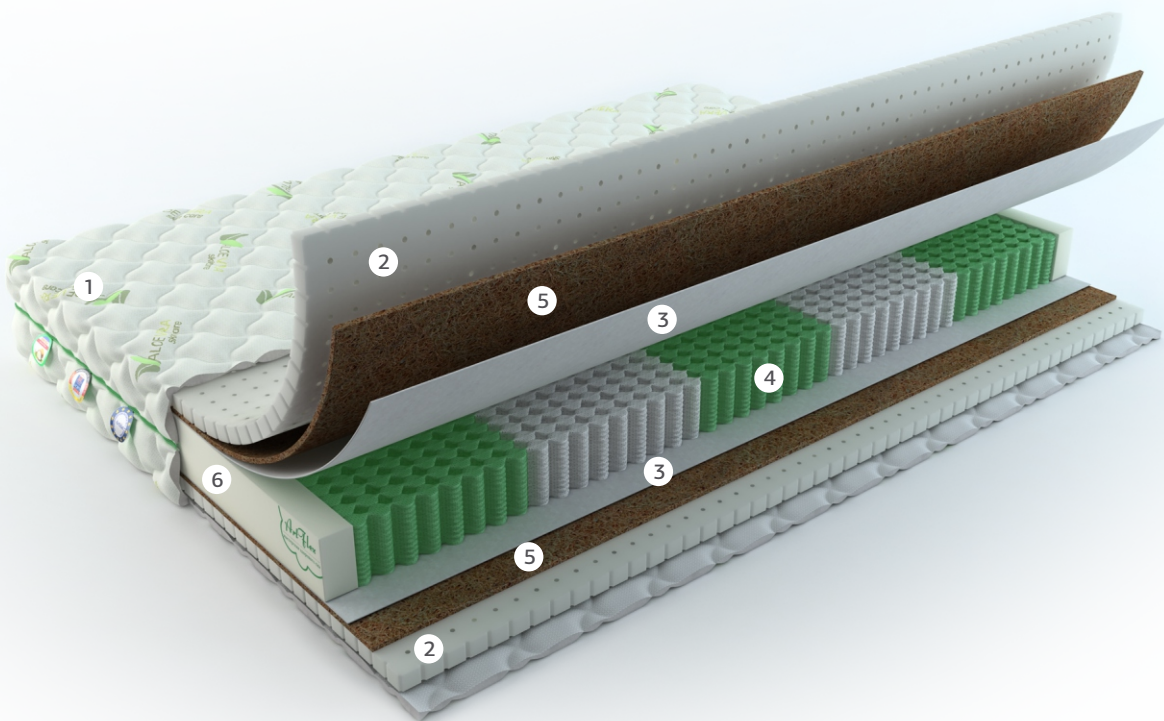

Коллекция **Art Flex**

Солара

- 1 Трикотажный чехол Алоэ Вера **Textus** (Польша)
- 2 Naturalный латекс Rolls **Artilat** (Бельгия) 3см
- 3 Защитный экран
- 4 Система пружин Punktoflaex 1000S 515 пружин/м² **Argo** (Германия)
- 5 Латексированная кокосовая койра **Enkev** (Голландия) 1см
- 6 Усиленный периметр **Vita Group** (Великобритания)
- H Высота матраса 21 см