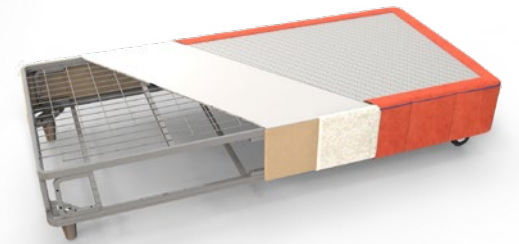

Экономия при транспортировке

Съёмный чехол

Большой запас прочности

Долгий срок службы

Спальная система
Roll Box Essen

Модель Essen 1 (Эссен 1)

Разборная конструкция односпальной кровати выполнена из прочной холоднокатаной стали со съёмным чехлом с противоскользящим эффектом, который крепится к конструкции кровати с помощью запатентованного замка «Бостонский зацеп».