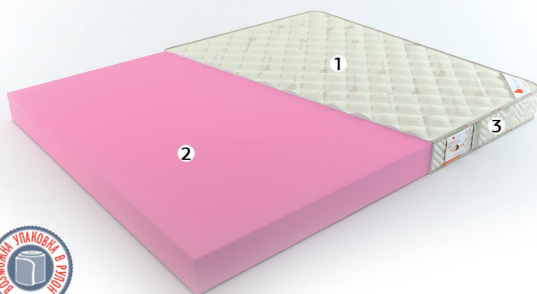

Коллекция **Hotel**
Матрасы Roll Matratze

- 1 Жанкардовый чехол Roll Rentabel соответствует требованиям пожарной безопасности. Стежка на синтепоне 200 гр/кв.м
 - 2 Моноблок Евро-пены Roll Schaum (пенополиуретан высокой плотности марки ST2536) 14 см
 - 3 Матрас имеет 4 ручки для удобства переворачивания
 - 4 Высота матраса - 15 см
- Матрас гарантированно выдерживает нагрузку 100 кг на спальное место