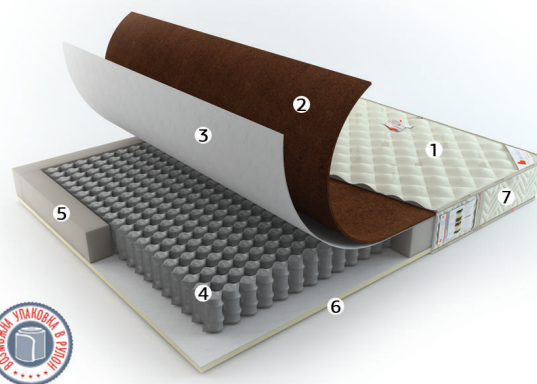

1. 1 Жанкардовый чехол Roll Rentabel соответствует требованиям пожарной безопасности. Стежка на синтепоне 200 гр/кв.м
  2. 2 Латексированная кокосовая койра 1 см
  3. 3 Защитный экран (Иглопробивной термовойлок)
  4. 4 Независимый пружинный блок «EVS 420» 14 см
  5. 5 Усиленный периметр из пенополиуретана повышенной плотности толщиной 10 см
  6. 6 Евро-пена Roll Schaum (пенополиуретан высокой плотности марки ST2536) 2 см
  7. 7 Матрас имеет 4 ручки для удобства переворачивания
  8. 4 Высота матраса - 18 см
2. Матрас гарантированно выдерживает нагрузку 120 кг на спальное место