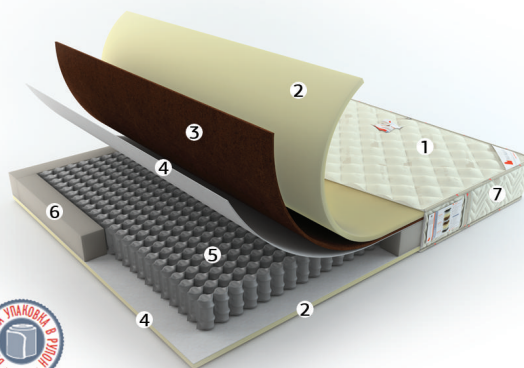

Модель Drei Sterne 2 (Драй Штерн 2)

Классический матрас на независимом пружинном блоке с разными уровнями жесткости. Демократичное по цене решение при отличных эксплуатационных свойствах.

- 1 Жанкардовый чехол Roll Rentabel соответствует требованиям пожарной безопасности. Стежка на синтепоне 200 гр/кв.м
 - 2 Латексированная кокосовая койра 1 см
 - 3 Защитный экран (Иглопробивной термовойлок)
 - 4 Независимый пружинный блок «EVS 420» 14 см
 - 5 Усиленный периметр из пенополиуретана повышенной плотности толщиной 10 см
 - 6 Евро-пена Roll Schaum (пенополиуретан высокой плотности марки ST2536) 2 см
 - 7 Матрас имеет 4 ручки для удобства переворачивания
 - 4 Высота матраса - 18 см
- Матрас гарантированно выдерживает нагрузку 120 кг на спальное место

Модель Vier Sterne 1 (Фир Штерн 1)

Оптимально подобранное наполнение матраса обеспечит высокий уровень комфорта во время сна и отдыха. Отличный выбор для номеров категории «Suite» и «De luxe».

- 1 Жанкардовый чехол Roll Rentabel соответствует требованиям пожарной безопасности. Стежка на синтепоне 200 гр/кв.м
 - 2 Моноблок Евро-пены Roll Schaum (пенполиуретан высокой плотности марки ST2536) 14 см
 - 3 Natural Latex (натуральный перфорированный латекс) 3 см
 - 4 Матрас имеет 4 ручки для удобства переворачивания
 - И Высота матраса - 18 см
- Матрас гарантированно выдерживает нагрузку 120 кг на спальное место

Модель Vier Sterne2 (Фир Штерн 2)

Универсальный матрас на основе независимого пружинного блока, способный выдерживать большие нагрузки на спальное место, не теряя своих анатомических свойств. Послужит оптимальным решением, если требуется максимальный комфорт и великолепные показатели выносливости.