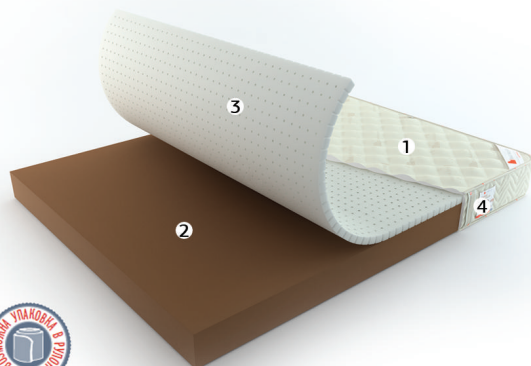

Модель Vier Sterne 1 (Фир Штерн 1)

Оптимально подобранное наполнение матраса обеспечит высокий уровень комфорта во время сна и отдыха. Отличный выбор для номеров категории «Suite» и «De luxe».

1. 1 Жанкардовый чехол Roll Rentabel соответствует требованиям пожарной безопасности. Стежка на синтепоне 200 гр/кв.м
  2. 2 Моноблок Евро-пены Roll Schaum (пенполиуретан высокой плотности марки ST2536) 14 см
  3. 3 Natural Latex (натуральный перфорированный латекс) 3 см
  4. 4 Матрас имеет 4 ручки для удобства переворачивания
  5. И Высота матраса - 18 см
2. Матрас гарантированно выдерживает нагрузку 120 кг на спальное место

Модель Vier Sterne2 (Фир Штерн 2)

Универсальный матрас на основе независимого пружинного блока, способный выдерживать большие нагрузки на спальное место, не теряя своих анатомических свойств. Послужит оптимальным решением, если требуется максимальный комфорт и великолепные показатели выносливости.