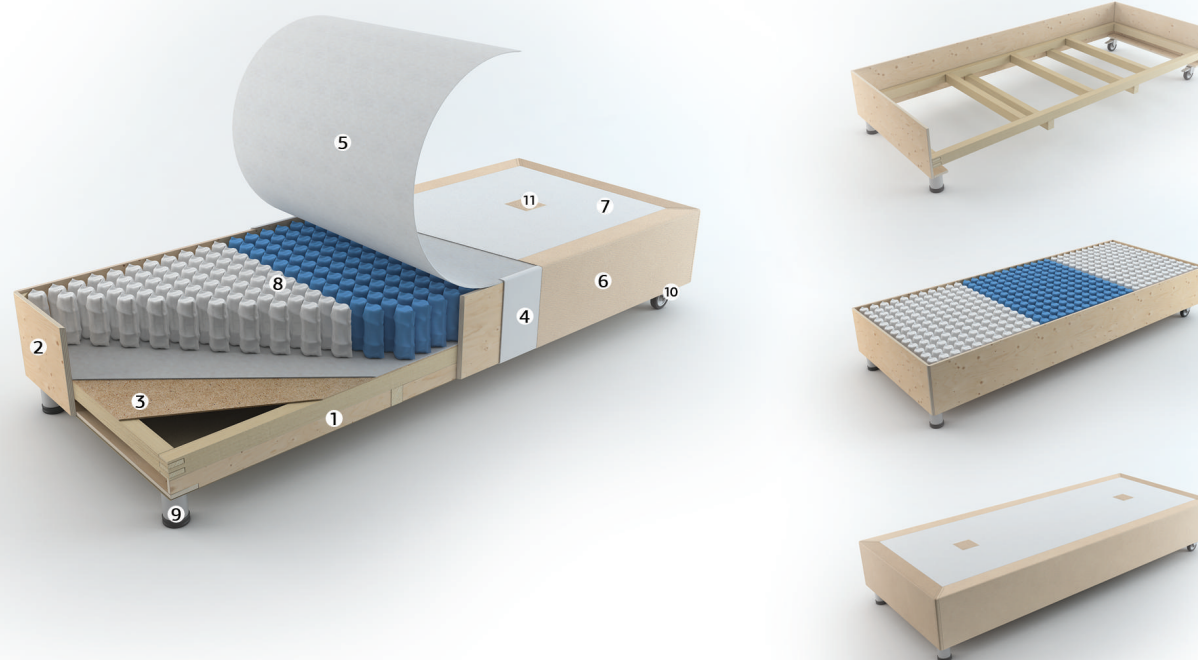

Модель Westfalen (Вестфалия)

Неразборная конструкция, состоящая из деревянного каркаса в мягкой тканевой обивке с вложенным блоком независимых пружин «Roll Feder» TFK.

Коллекция **Hotel**
Кровати Roll Box

- ❶ Брус монтажный сосновый 40x50 мм
- ❷ Влагостойкая фанера марки ФК 12 мм, сорт 4/4
- ❸ ДВП (оргалит), класс А, толщина 3,2 мм
- ❹ Пенополиуретан марки ST 18/36, 5 мм
- ❺ Защитный экран
- ❻ Боковины: микрофибра Galaxy (100% полиэстер, плотность 307 г/кв.м) с обработкой ANTISTATIC FINISHING. Тест Мартиндейла: 30 000 циклов
- ❼ Верхняя часть: микрофибра Aloha (100% полиэстер, плотность 200 г/кв.м). Тест Мартиндейла: 40 000 циклов
- ❽ Наполнение: независимый пружинный блок «Roll Feder» TFK, 256 пруж./кв.м
- ❾ Хромированная ножка-опора h-100 мм из трубы D-50 мм
- ❿ Колесо поворотное со стопором D-75 мм (доп. опция)
- ⓫ Контактная лента ALFATEX (Бельгия) для дополнительной фиксации матраса (доп. опция)
- ⓬ Стандартная высота Roll Box с ножкой 35 см (возможно изготовление любой нестандартной высоты)