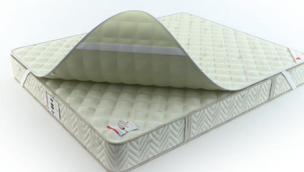

Универсальные наматрасники и топперы от Roll Matratze способны не только защитить матрас от пыли, влаги и механических повреждений, но и увеличить срок его эксплуатации. В производстве используются только проверенные высококачественные импортные материалы. Аксессуары от Roll Matratze способны на большее!

Cover Top (Кавер Топ)

— гигиенический наматрасник из огнестойкого жаккарда, простеганный на синтепоне. Имеет 4 удобные резинки по углам, которые позволяют надежно закрепить его на матрасе. Предназначен для защиты от загрязнений и продления срока службы матраса.

Состав: Жаккардовый чехол Roll Rentabel соответствует требованиям пожарной безопасности. Стежка на синтепоне 200 гр/кв.м.