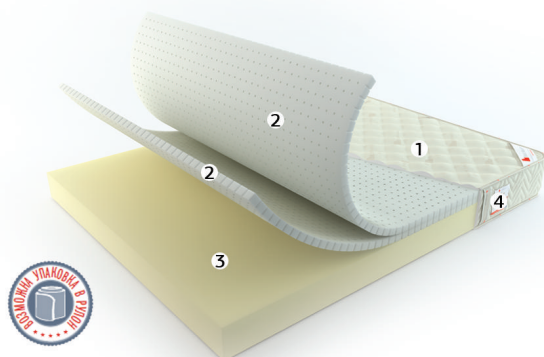

Модель Vier Sterne2 (Фир Штерн 2)

Универсальный матрас на основе независимого пружинного блока, способный выдерживать большие нагрузки на спальное место, не теряя своих анатомических свойств. Послужит оптимальным решением, если требуется максимальный комфорт и великолепные показатели выносливости.

- 1 Жанкардовый чехол Roll Rentabel соответствует требованиям пожарной безопасности. Стежка на синтепоне 200 гр/кв.м
 - 2 Евро-пена Roll Schaum (пенполиуретан высокой плотности марки ST2536) 2 см
 - 3 Латексированная кокосовая койра 1 см
 - 4 Защитный экран (Иглопробивной термовойлок)
 - 5 Независимый пружинный блок «EVS 500» 14 см
 - 6 Усиленный периметр из пенполиуретана повышенной плотности толщиной 10 см
 - 7 Матрас имеет 4 ручки для удобства переворачивания
 - И Высота матраса - 20 см
- Матрас гарантированно выдерживает нагрузку 140 кг на спальное место

Модель Fünf Sterne 1 (Фюнф Штерн 1)

Превосходный матрас класса «LUX», в котором сочетаются умеренная жесткость, комфорт и длительный срок службы.

Коллекция **Hotel**
Матрасы Roll Matratze

- 1 Жаккардовый чехол Roll Rentabel соответствует требованиям пожарной безопасности. Стежка на синтепоне 200 гр/кв.м
- 2 Natural Latex (натуральный перфорированный латекс) 2 слоя по 2 см
- 3 Моноблок Евро-пены Roll Schaum (пенполиуретан высокой плотности марки EL3040) 14 см
- 4 Матрас имеет 4 ручки для удобства переворачивания
- И Высота матраса - 19 см
Матрас гарантированно выдерживает нагрузку 130 кг на спальное место