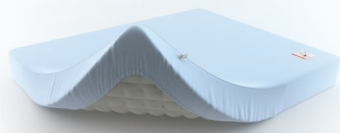

Коллекция **Hotel**

Аксессуары

Cover Plus (Кавер Плюс)

— водонепроницаемый чехол-простыня из мягкой трикотажной ткани с полиуретановой мембраной имеет равномерный устойчивый ворс и контурную резинку по периметру бортов. Защищает матрас как сверху, так и с боковых сторон. 100% дышащая ткань, антиаллергенная и антибактериальная пропитка Ultra Fresh с защитой от неприятных запахов, защита от пылевых клещей DUST MITE PROOF.

Состав: Махровая ткань с полиуретановой мембраной (Хлопок - 80%, Полиэстер - 20%)