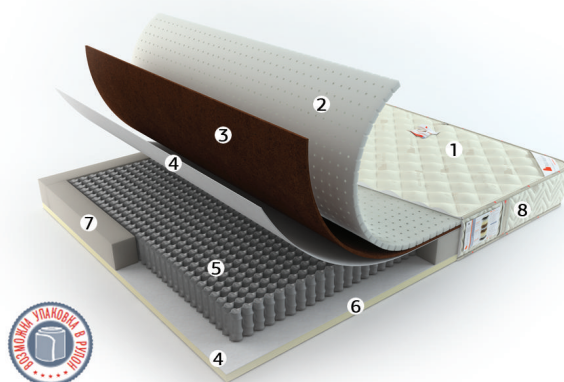

Модель Fünf Sterne 1 (Фюнф Штерн 1)

Превосходный матрас класса «LUX», в котором сочетаются умеренная жесткость, комфорт и длительный срок службы.

Коллекция **Hotel**
Матрасы Roll Matratze

- 1 Жаккардовый чехол Roll Rentabel соответствует требованиям пожарной безопасности. Стежка на синтепоне 200 гр/кв.м
- 2 Natural Latex (натуральный перфорированный латекс) 2 слоя по 2 см
- 3 Моноблок Евро-пены Roll Schaum (пенполиуретан высокой плотности марки EL3040) 14 см
- 4 Матрас имеет 4 ручки для удобства переворачивания
- И Высота матраса - 19 см
Матрас гарантированно выдерживает нагрузку 130 кг на спальное место

Модель Fünf Sterne 2 (Фюнф Штерн 2)

Идеально сбалансированный матрас на пружинном блоке класса «Premium», обеспечивающий максимальный комфорт и выдерживающий повышенные нагрузки за счет большого количества пружин и гармоничного сочетания слоев из натуральных наполнителей.